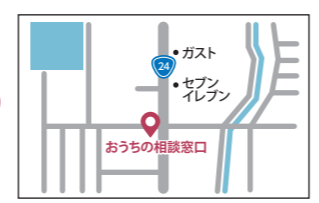

※他の日でも相談可能。お気軽にお問合せください。

住宅会社選び専門店  
**うちの相談窓口**  
奈良店 奈良県奈良市柏木町529-1

個別相談・勉強会のご予約・お問合せは  
フリーダイヤル **0120-930-486**  
営業:10:00～19:00 定休日:水曜日 駐車場:有  
うちの相談窓口 奈良

中立なので安心!

家づくりの様々な疑問や悩みの相談に「中立な立場」でお答えします。例えば、A社がB社が悩んだり、住宅会社に押し切られて購入してしまう…など、家づくりに後悔するケースも中にはあります。そうした状況を防ぐためにも、家づくりは最初に、どこに相談するかがとても大切です。私たちは、あなたに合う住宅会社を客観的にアドバイスし、住宅会社との交渉も行います。お断りする場合もお任せください！