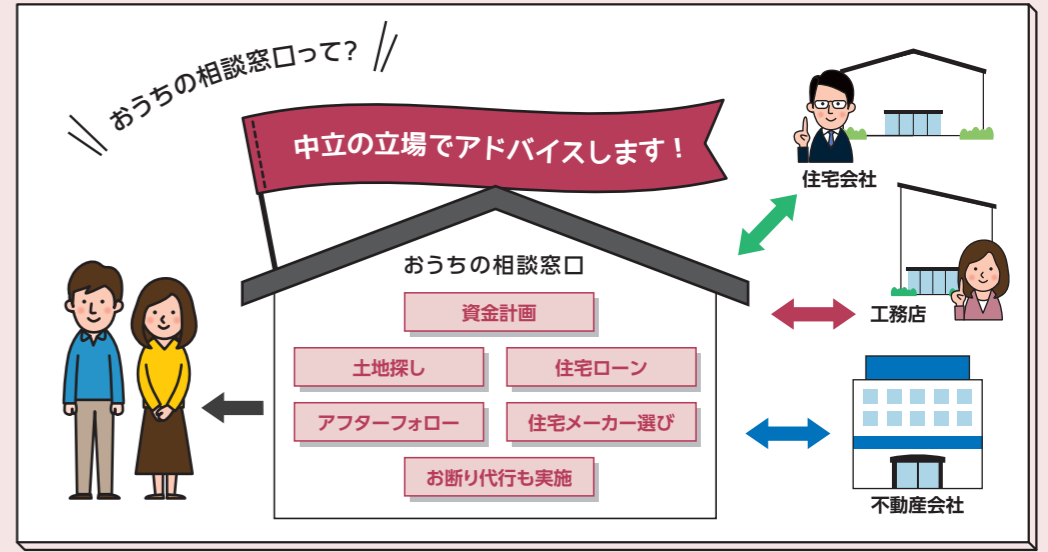

家っていくらかかるの？  
住宅会社はどうやって選ぶの？  
どこに相談？  
**家づくり初心者ママ！**  
まずは『うちの相談窓口』へ

「そろそろ家が欲しいけど、いったい何から始めればいいのか？」。家づくりサイトはたくさんあるものの、イマイチ分からないのが本音。そんな悩めるママたちに、お金のこと、住宅会社のこと、土地のこと、なんでも相談にのってくれる『うちの相談窓口』が奈良県に初登場！

住宅会社が選べない…

「家」のイメージや好み、金額、希望など家族の要望をしっかりと聞いたうえで、お客様にあった住宅会社を紹介します！登録会社が、**100社以上**あるのでピッタリの住宅会社が見つかること間違いなし！

建てた後も心配…

家づくりのスタートから建設中、完成後まで安心のアフターフォロー制度が充実しています。地元工務店の場合でも安心の制度を保證します。

**家づくりの安心8保証**

- ① ライフプランシミュレーション
- ② 瑕疵担保責任保険
- ③ 完成引渡しサポート
- ④ 地盤調査と地盤保証
- ⑤ 第三者的資格者による住宅監査
- ⑥ 火災保険の保険料を優遇
- ⑦ 24時間コールセンター
- ⑧ 医療相談サービス

私たちは、中立的な立場でみなさまの家づくりをサポートいたします。家づくりに失敗される方を少しでも減らせるよう活動を広げております。住宅会社や工務店に聞きにくいことなどもお気軽に何でもご相談ください！全て無料なので安心してご来店ください！

代表 高橋 こうじ

無料

失敗しない！後悔しない！

託児付き  
1歳半～6歳まで  
託児希望の方は、お問合せ欄にご入力ください。

**家づくり初心者のための勉強会**

**日時** 11月17日・24日 先着 // 各回5組限定  
午前の部 10:30～12:00 / 午後の部 13:30～15:00